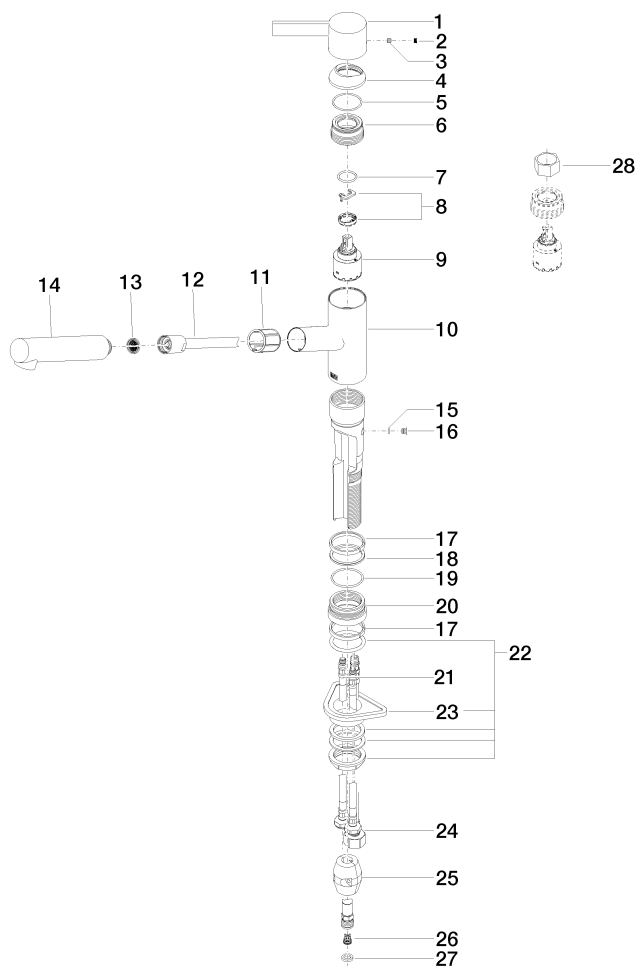

33 840 760

- saillie 220 mm
- bec pivotant 130°
- jet enrichi en air
- hauteur de robinetterie 167 mm
- hauteur jusqu'au mousseur 145 mm
- diamètre de percement 35 mm
- flexible de douchette tressé 1500 mm
- débit d'eau maxi. 8 l/min avec une pression d'écoulement de 3 bars
- sans plomb
- Ce produit contribue au respect des exigences des systèmes d'évaluation des bâtiments écologiques, par exemple LEED®, BREEAM®, DGNB

Codes & Standards

EnergieEtikette A

ENO Mitigeur monocommande Pull-out - Chrome

ENO

33 840 760

Certificats

ETA_20612.

GDV_0400282.

LGA_19871.

Belgaqua_22_277_2
7_3.

33 840 760

33 840 760

Liste des pièces de rechange

N°	Article Numéro	Désignation	Fréquence de montage	Délai de livraison
1	09 20 76 001-00	poignée	1	10
2	90 31 20 109 00 90	bonde de fond	1	2
3	90 31 11 030 00 90	tige	1	2
4	09 28 30 012-00	hotte	1	10
5	09 14 10 102 90	joint	1	2
6	09 24 04 270 90	écrou	1	2
7	09 14 10 031 90	joint	1	2
8	90 28 10 148 00 90	accessoires	1	2
9	90 15 05 064 00 90	cartouche	1	2
10	09 19 76 001-00	douille	1	10
11	09 18 40 099 90	douille	1	2
12	90 30 02 062 00-00	flexible	1	2
13	09 23 01 039 90	tamis	1	2
14	04 12 11 106 00-00	douche	1	10
15	09 14 10 001 90	joint	1	2
16	09 30 30 113 20 90	vis	1	2
17	09 14 15 029 90	anneau	2	2
18	09 28 10 144 90	anneau	1	2
19	09 14 10 034 90	joint	1	2
20	09 27 76 001-00	rosace	1	10
21	04 30 04 100 00 90	flexible	2	2
22	04 23 10 044 02 90	set de fixation	1	2
23	09 18 40 090 90	douille	1	2
24	04 30 04 029 00 90	flexible	1	2
25	04 21 50 005 00 90	accessoires	1	2
26	09 23 01 131 90	anti-retour	1	2
27	90 14 20 019 00 90	joint	1	2
28	90 30 09 031 00 90	clé à écrou	1	2